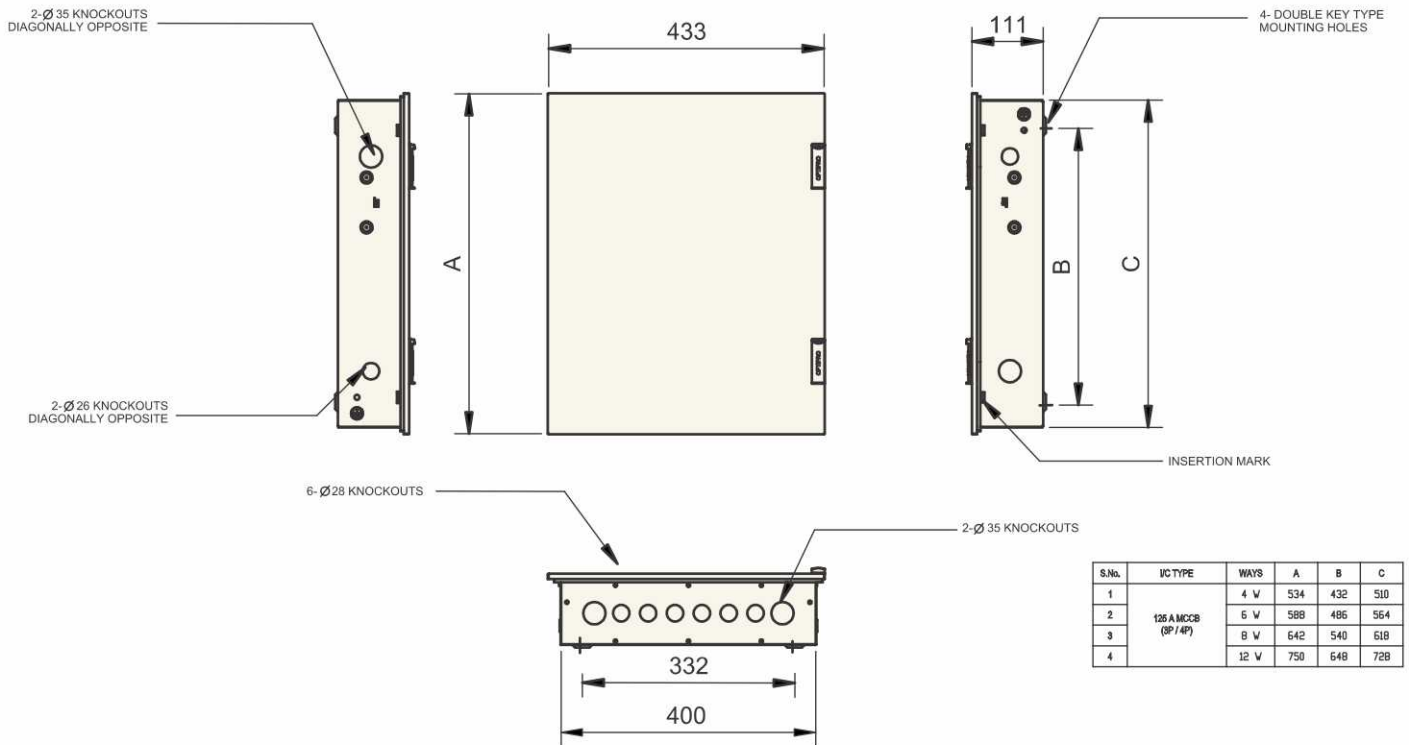

Dimensions

VTPN MCCB 125A DB-Double door

VTPN MCCB 250A DB-Double door