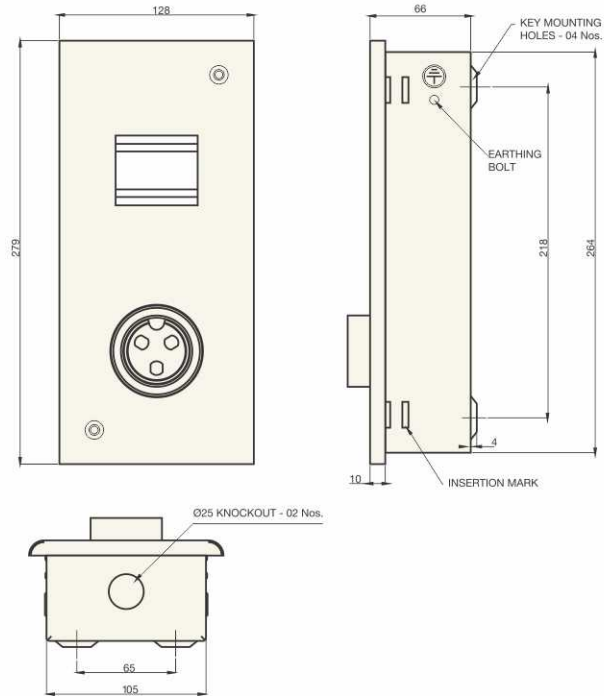

Dimensions

Metal Plug & Socket Box 20A & 32A TP

Plastic P&S 16A 3Pin